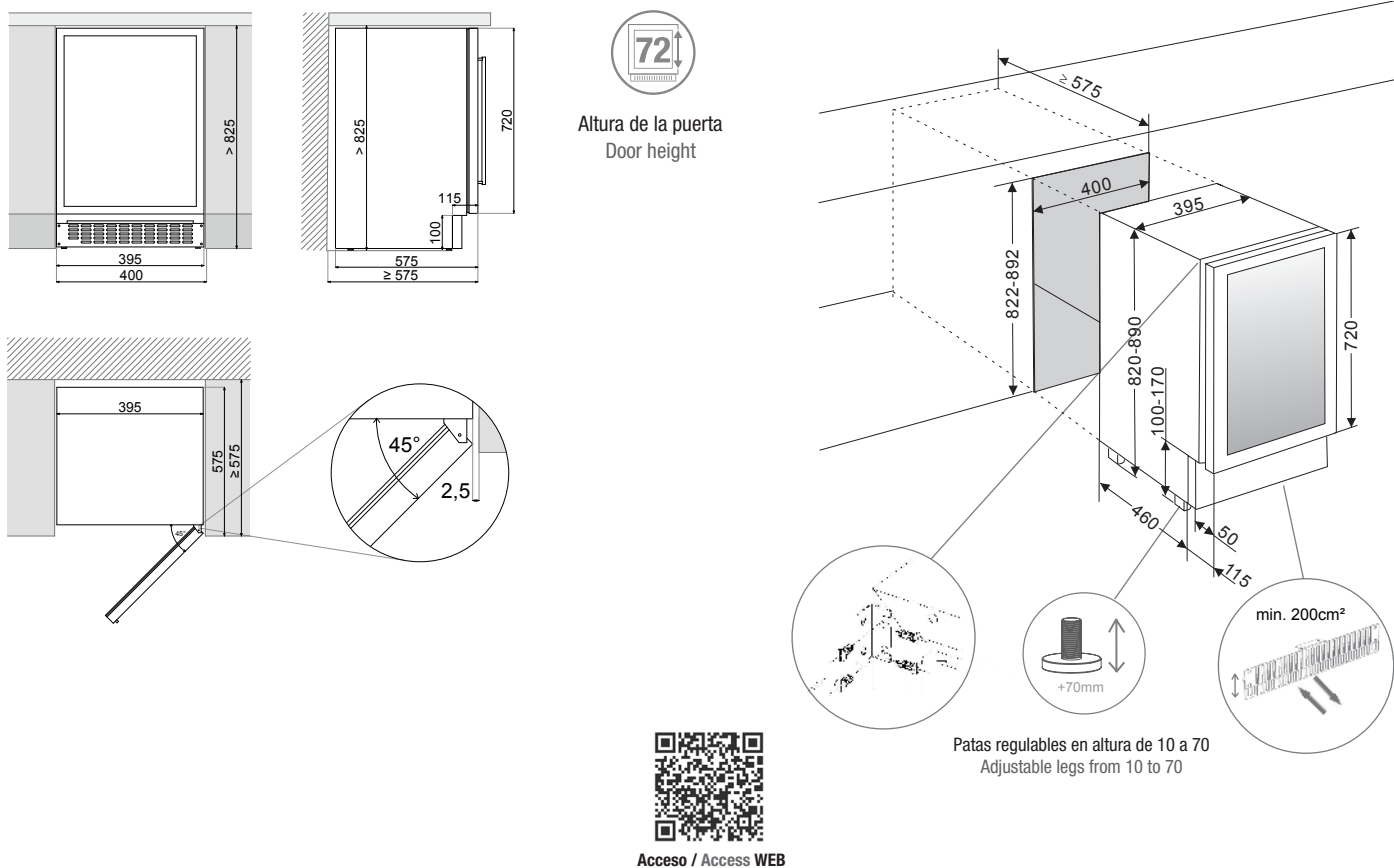

Vinoteca bajo encimera
Under counter wine cooler

PVMB 40-28
PVMBP HD 40-25

Iluminación interior azul o blanca con 3 intensidades
Blue or white interior lighting with 3 intensity levels

40 cm
Anchura mueble
Size

2
Secciones de frío
Temperature zones

COMPRESOR INVERTER
INVERTER COMPRESSOR

Características / Product features

Nº de botellas (tipo burdeos 0,75 litros)	Number of bottles (bordeaux type 0,75 ltrs)	28 / 25
Dimensiones PVMB 40-28	Dimensions PVMBP 40-28	395x820x575 mm
Dimensiones PVMBP HD 60-52	Dimensions PVMBP HD 60-52	395x880x575 mm
Secciones de frío	Temperature zones	2
Temperatura operativa	Temperature range	+5°C a +20°C
Capacidad (litros)	Capacity (ltrs)	75 / 80
Consumo energético	Energy consumption	100 KwH/año
Nivel sonoro	Noise Level	35 db
Nº de cristales en la puerta	Num. of glasses in the door	3
Guías telescópicas	Telescopic guides	No

(*) Iluminación en blanco disponible enero 2024
White interior lighting available January 2024

PVMB 40-28 Esquemas medidas / Technical Drawings

PVMBP HD 40-25 Esquemas medidas / Technical Drawings